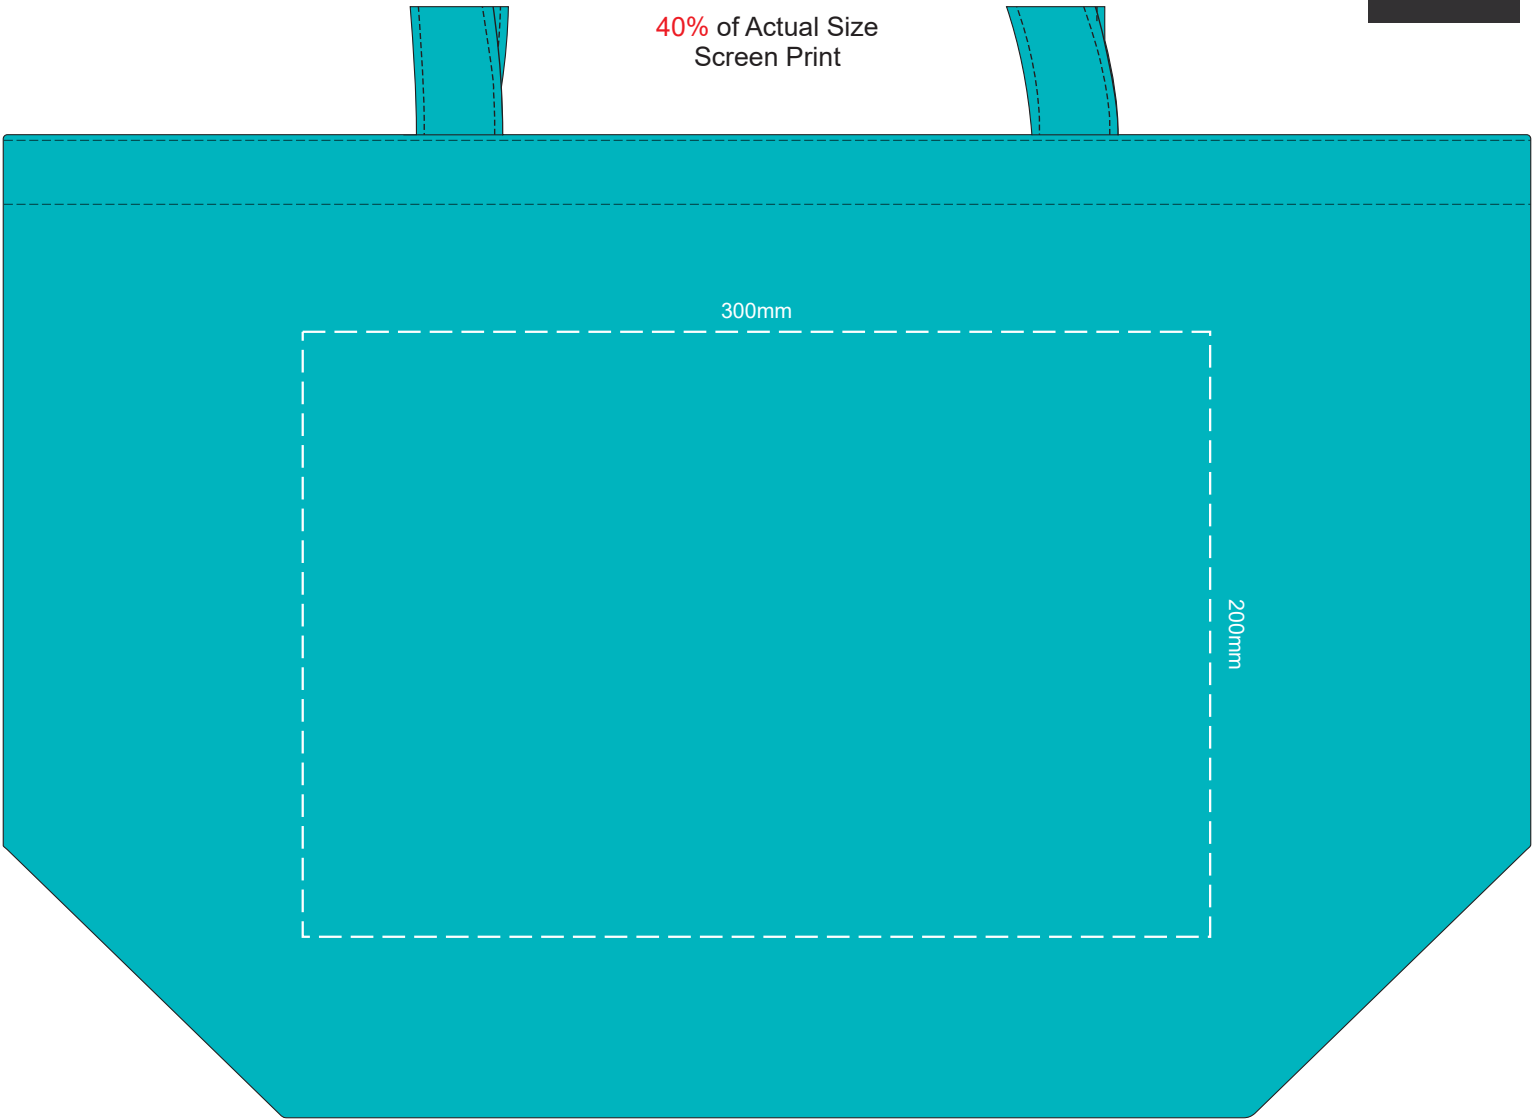

40% of Actual Size
Screen Print

40% of Actual Size
Colourflex Transfer